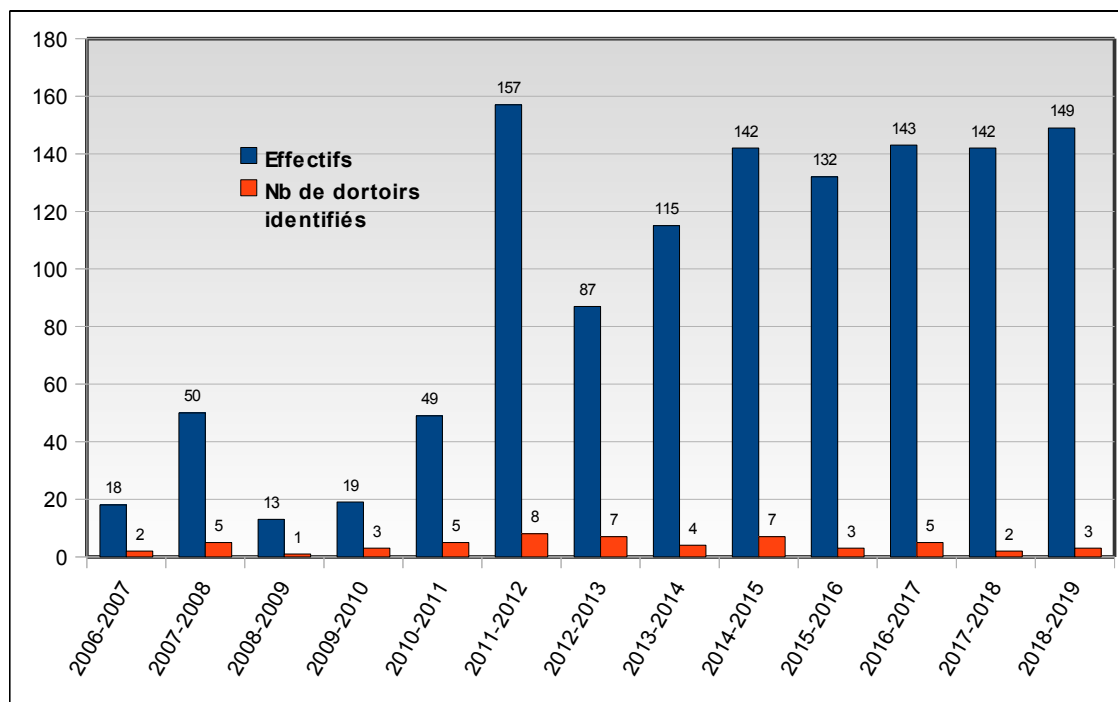

Etude subventionnée par :

Dans le cadre des comptages simultanés de Milans royaux hivernants qui se sont tenus le week-end du 5 et 6 janvier 2019, des recensements ont été effectués sur une grande partie de la Bourgogne.

Au total, ce sont donc près de 149 Milans royaux qui ont été dénombrés en Bourgogne lors de ces comptages.

Vous trouverez ci-dessous les résultats des comptages des Milans royaux hivernant en Bourgogne, réalisés en janvier 2019.

Un grand merci à tous les participants à qui nous donnons rendez-vous en janvier 2020 pour les prochains recensements !

Tableau 1. Bilan des comptages de Milans royaux hivernants en Bourgogne – janvier 2019.

Figure 1. Evolution de la population hivernante de Milans royaux en Bourgogne, depuis 2006.